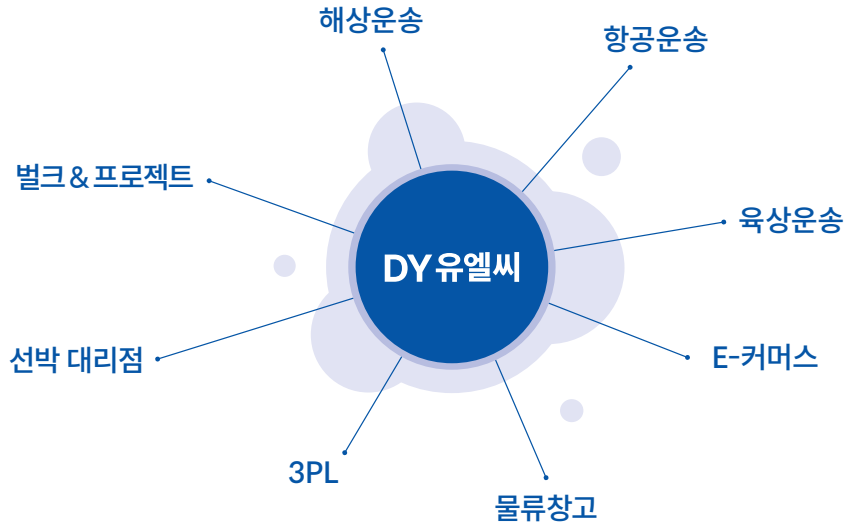

인증 현황

ISO 14001

ISO 9001

AEO 인증서

KIFFA 회원증

해운, 육상 및 항공 운송서비스의 뉴 패러다임 제시

인간의 아름다움과 행복을 추구하며 이웃과 나라를 사랑하고
정직과 신용을 바탕으로 생각하고 행동한다.

조직도

회사 개요

DY유엘씨는 1988년에 설립된 이래로 통합적이고 종합적인 물류 서비스를 제공해 왔습니다. DY유엘씨는 신속성, 정확성, 안전성을 바탕으로 전세계 고객들에게 최고의 물류 솔루션을 제공하고 있으며 고객분들이 항상 제일 먼저 찾는 물류사가 되어왔습니다.

For the Success of Your Global Business

DY유엘씨는 대한민국의 경제성장 및 해운물류 발전과 함께해 오고 있으며, 수출입 화물운송 전문 물류기업으로 우리 기업들의 글로벌 시장 확대와 함께해 온 든든한 동반자입니다.