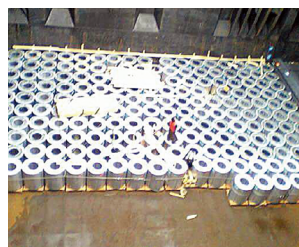

벌크&프로젝트운송